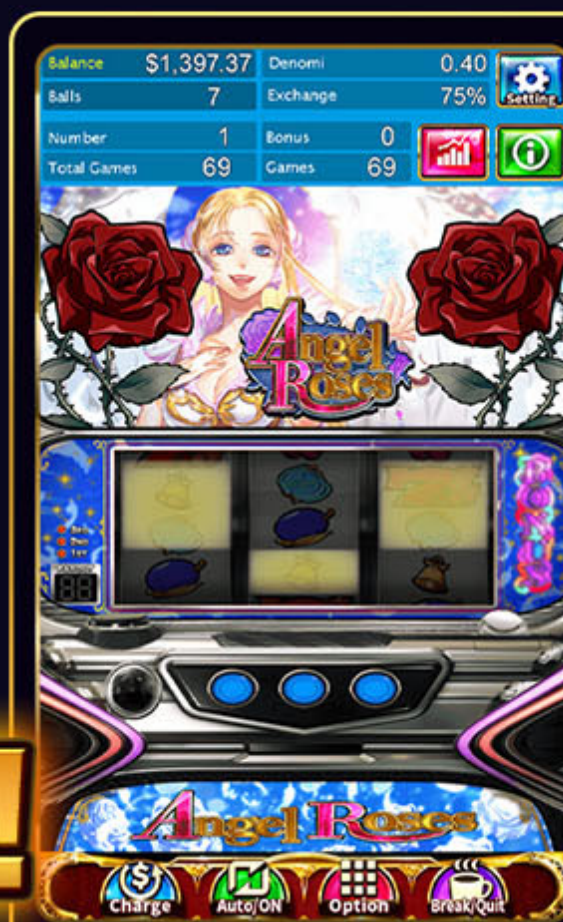

全配信10機種を 一挙にご紹介!!!

取り扱い 機種はこちら!

パチスロ

機種名 エンジェルローズ

タイプ 純正Aタイプ

機械割情報 96.5%~130.0%

備考

★一番人気機種★
Rosesシリーズ第三弾満を持して登場!!
安心・安全の遊びやすいノーマルタイプ
第三停止で光る! 怪しい出目の登場でねじるのもOK! 誰にでもわかりやすく当たりやすいスペックのRosesだ! 点灯・点滅に刮目せよ!