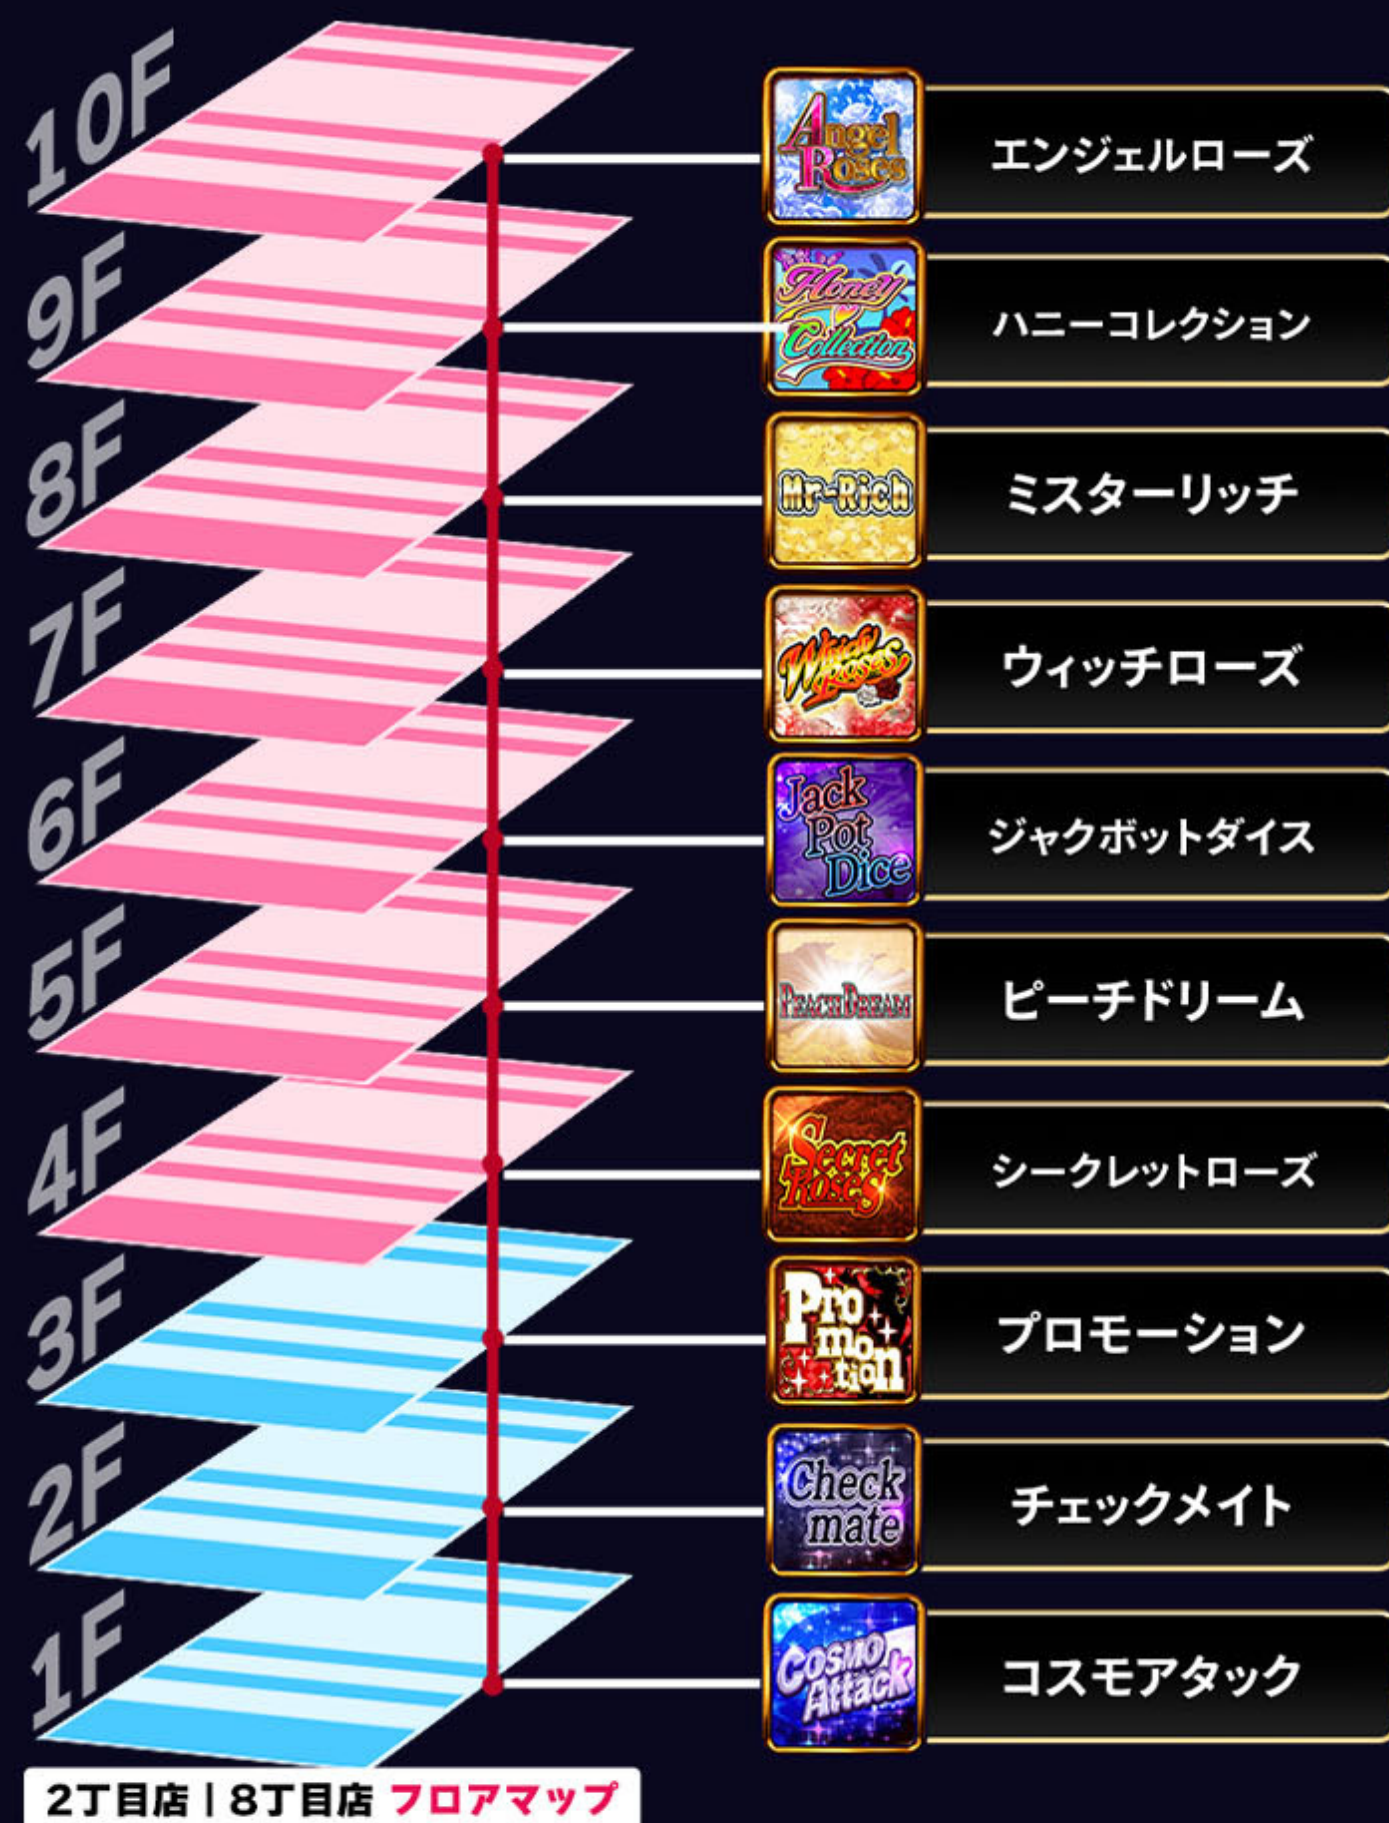

パチンコ

機種名 チェックメイト

タイプ ボーナスストック+フリーゲーム

機械割情報 -

備考 遊びやすい初当たり確率としっかりと出玉を獲得できるSTタイプのFGを搭載。FGは最大100,000回!レアなプレミアム台!

# パチンコ館 フロアマップ例

- 稼働機種やレート、設定は随時更新。
- 各ホールの開店時間がポイント！  
ゲーム履歴の良い台をいち早く見つけて、当たり台をおさえることが勝利への近道。

## ※展開イメージ

- 【パチスロ】 シークレットローズ 40台 高レート
- 【パチスロ】 ミスターリッチ 40台 低レート
- 【パチスロ】 ハニーコレクション 40台 低レート
- 【パチスロ】 ウィッチローズ 40台 低レート
- 【パチスロ】 エンジェルローズ 40台 低レート
- 【パチスロ】 シークレットローズ 40台 低レート
- 【パチスロ】 シークレットローズ 40台 低レート
- 【パチスロ】 シークレットローズ 40台 超低レート
- 【パチスロ】 ジャックポットダイス 40台 低レート
- 【パチンコ】 コスモアタック 40台 超超低レート
- 【パチンコ】 エンジェルローズ 40台 超超低レート (招待制)