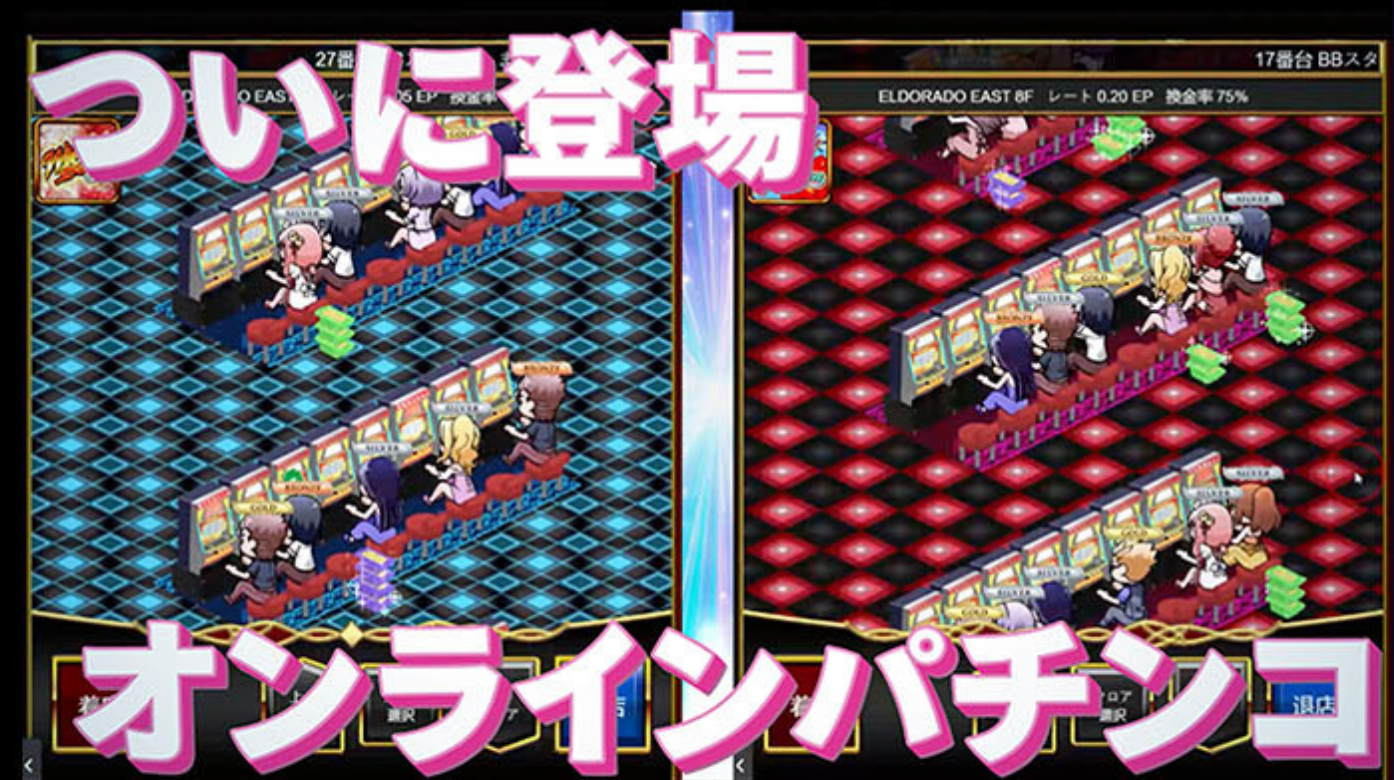

30秒プロモーションビデオ公開中!!

プロモーション時にご活用ください
<https://www.youtube.com/watch?v=P7o3XI4DKJ8>